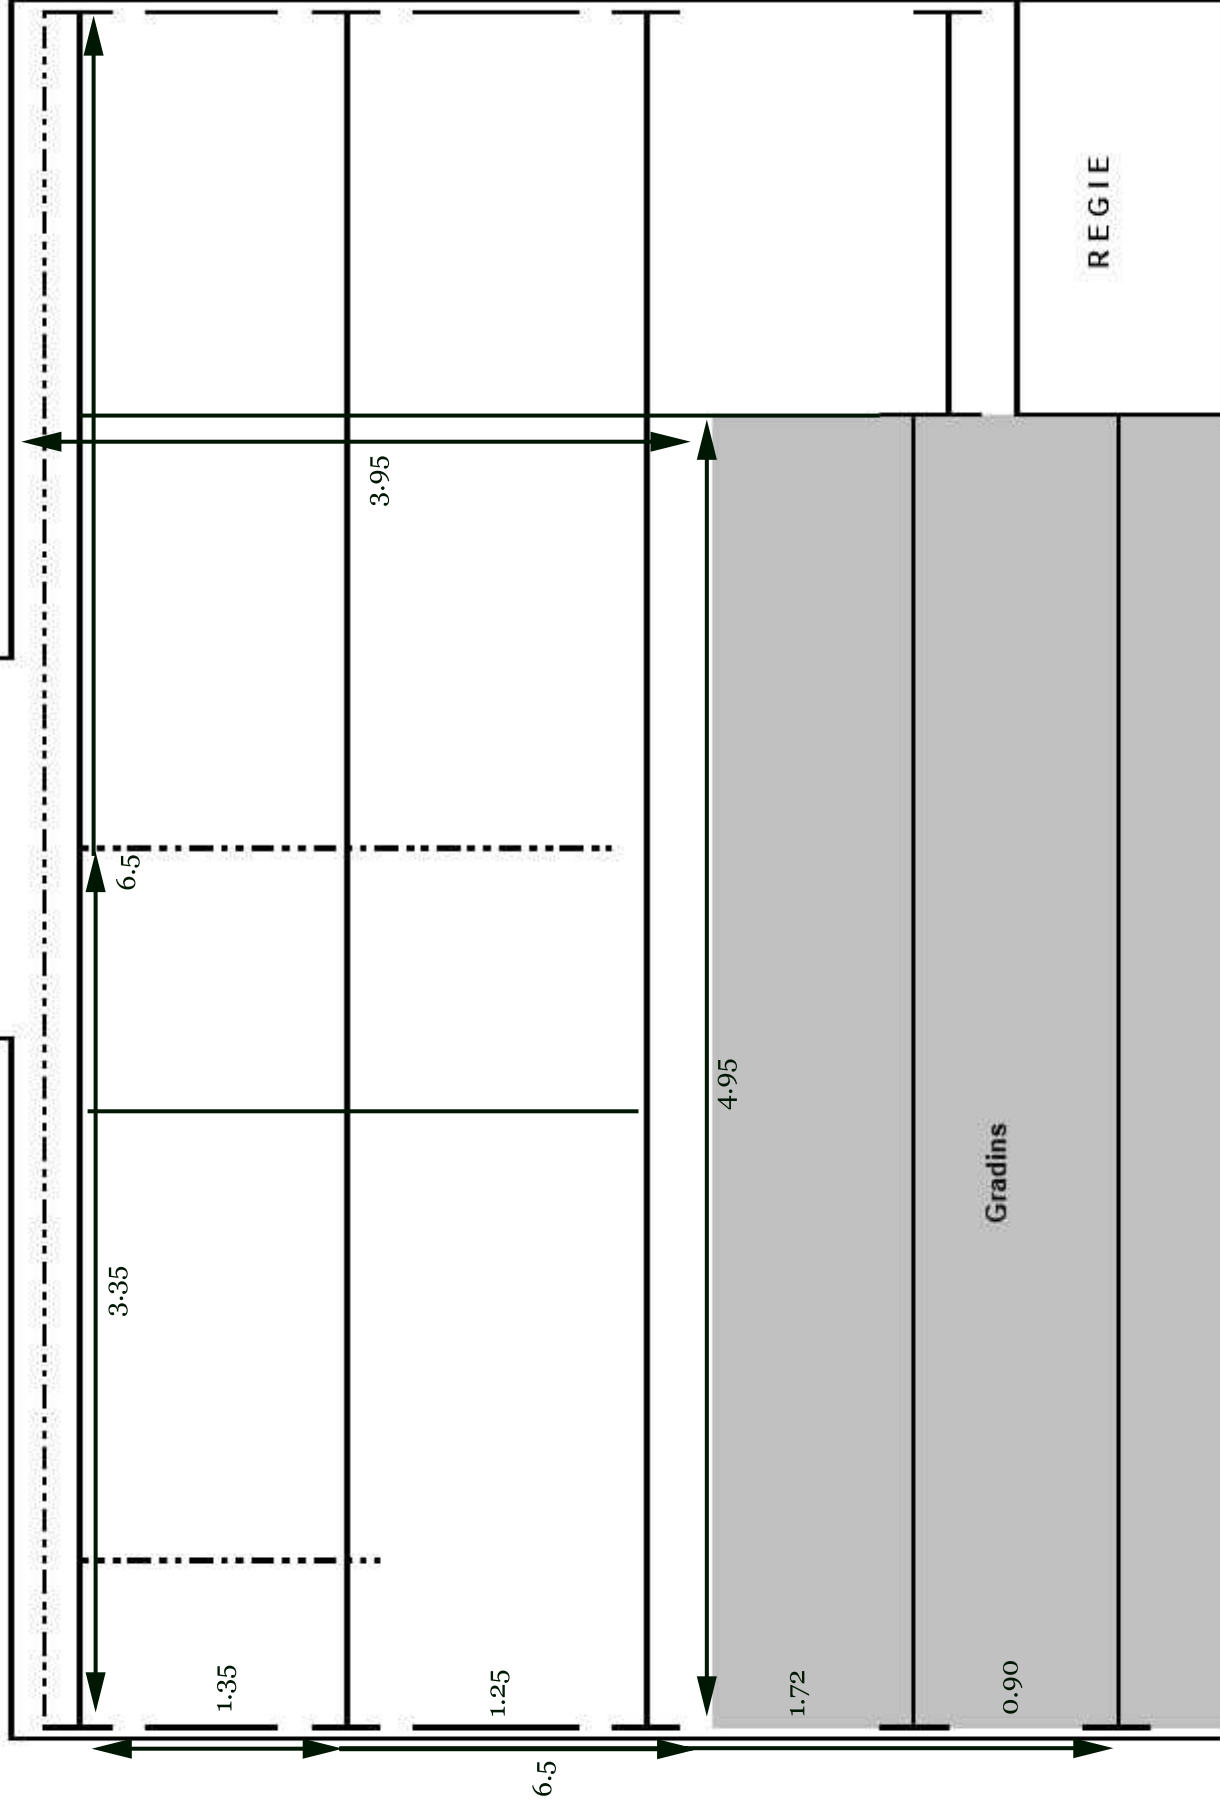

ESPACE 44 plan de feux
Date

TITRE :

perche pendrillons
perche projecteurs

PC 1 KW

PC 650 W

PC 500 W

F1

Quartz - Horizode

PAR 56

PAR 64

Découpe 650 W

Découpe 1 KW

Mickeys / Dichroïques

découpe Mickey

Ampoule

- (1)
- (2)
- (3)
- (4)
- (5)
- (6)
- (7)
- (8)
- (9)
- (10)
- (11)
- (12)
- (13)
- (14)
- (15)
- (16)
- (17)
- (18)
- (19)
- (20)
- (21)
- (22)
- (23)
- (24)
- (D)