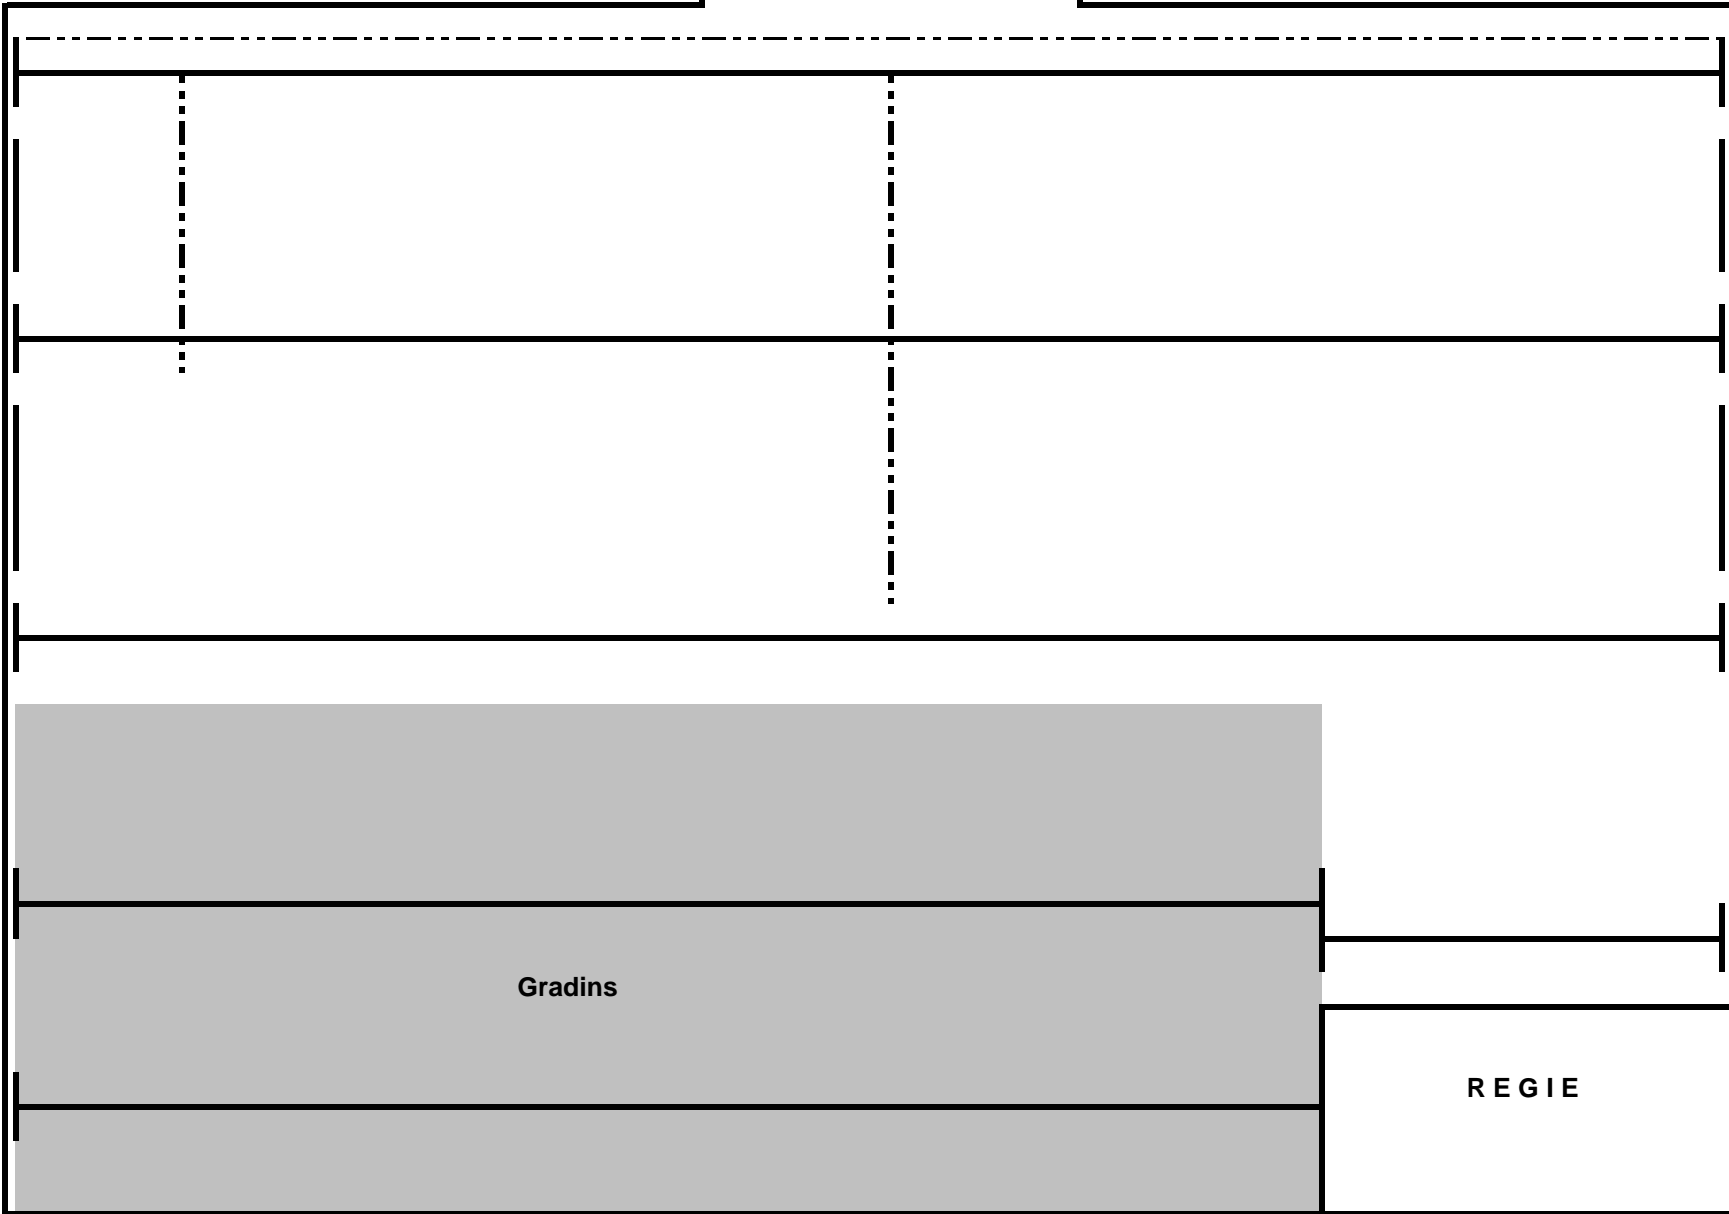

ESPACE 44 plan de feux  
Date

TITRE :

perche pendrillons  
perche projecteurs

PC 1 KW

PC 650 W

PC 500 W

F1

Quartz - Horizide

PAR 56

PAR 64

Découpe 650 W

Découpe 1 KW

Mickeys / Dichroïques

découpe Mickey

Ampoule

- 1
- 2
- 3
- 4
- 5
- 6
- 7
- 8
- 9
- 10
- 11
- 12
- 13
- 14
- 15
- 16
- 17
- 18
- 19
- 20
- 21
- 22
- 23
- 24
- D